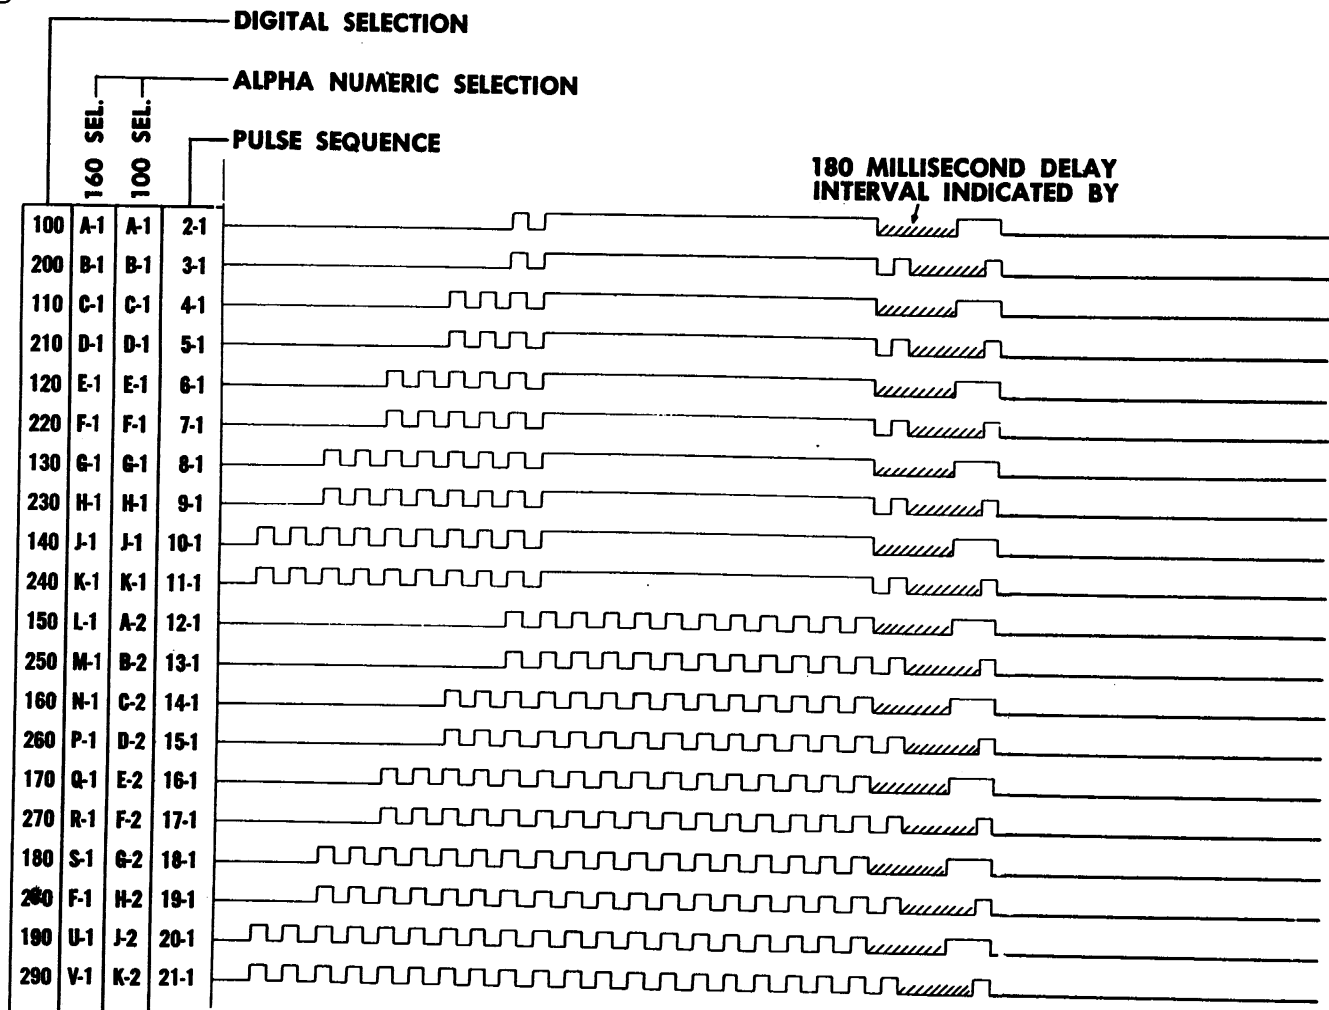

DIGITAL/ALPHA NUMERIC WALL BOX, PHONO REFERENCE CHART
 (Started with Model 461 – 100 Selection Phono)

DIGITAL WALL BOX MODELS 506-507
100 SELECTION OPERATION

WALL BOX
PHONO

100 200	A1 B1	110 210	C1 D1	120 220	E1 F1	130 230	G1 H1
140 240	J1 K1	150 250	A2 B2	160 260	C2 D2	170 270	E2 F2
180 280	G2 H2	190 290	J2 K2	101 201	A3 B3	111 211	C3 D3
121 221	E3 F3	131 231	G3 H3	141 241	J3 K3	151 251	A4 B4
161 261	C4 D4	171 271	E4 F4	181 281	G4 H4	191 291	J4 K4
102 202	A5 B5	112 212	C5 D5	122 222	E5 F5	132 232	G5 H5
TURN KNOB TO VIEW PROGRAM		142 242	J5 K5	152 252	A6 B6	162 262	C6 D6

1ST. VIEWING PROGRAM SECTION

172 272	E6 F6	182 282	G6 H6	192 292	J6 K6	103 203	A7 B7
113 213	C7 D7	123 223	E7 F7	133 233	G7 H7	143 243	J7 K7
153 253	A8 B8	163 263	C8 D8	173 273	E8 F8	183 283	G8 H8
193 293	J8 K8	104 204	A9 B9	114 214	C9 D9	124 224	E9 F9
134 234	G9 H9	144 244	J9 K9	154 254	A0 B0	164 264	C0 D0
174 274	E0 F0	184 284	G0 H0	194 294	J0 K0	100 SELECTIONS FOR YOUR ENTERTAINMENT	
TURN KNOB TO VIEW PROGRAM		100 SELECTIONS FOR YOUR ENTERTAINMENT		100 SELECTIONS FOR YOUR ENTERTAINMENT		TURN KNOB TO VIEW PROGRAM	

2ND. VIEWING PROGRAM SECTION

WALL BOX PULSE TRAIN SEQUENCE

WALL BOX PULSE TRAIN SEQUENCE

WALL BOX PULSE TRAIN SEQUENCE

WALL BOX PULSE TRAIN SEQUENCE