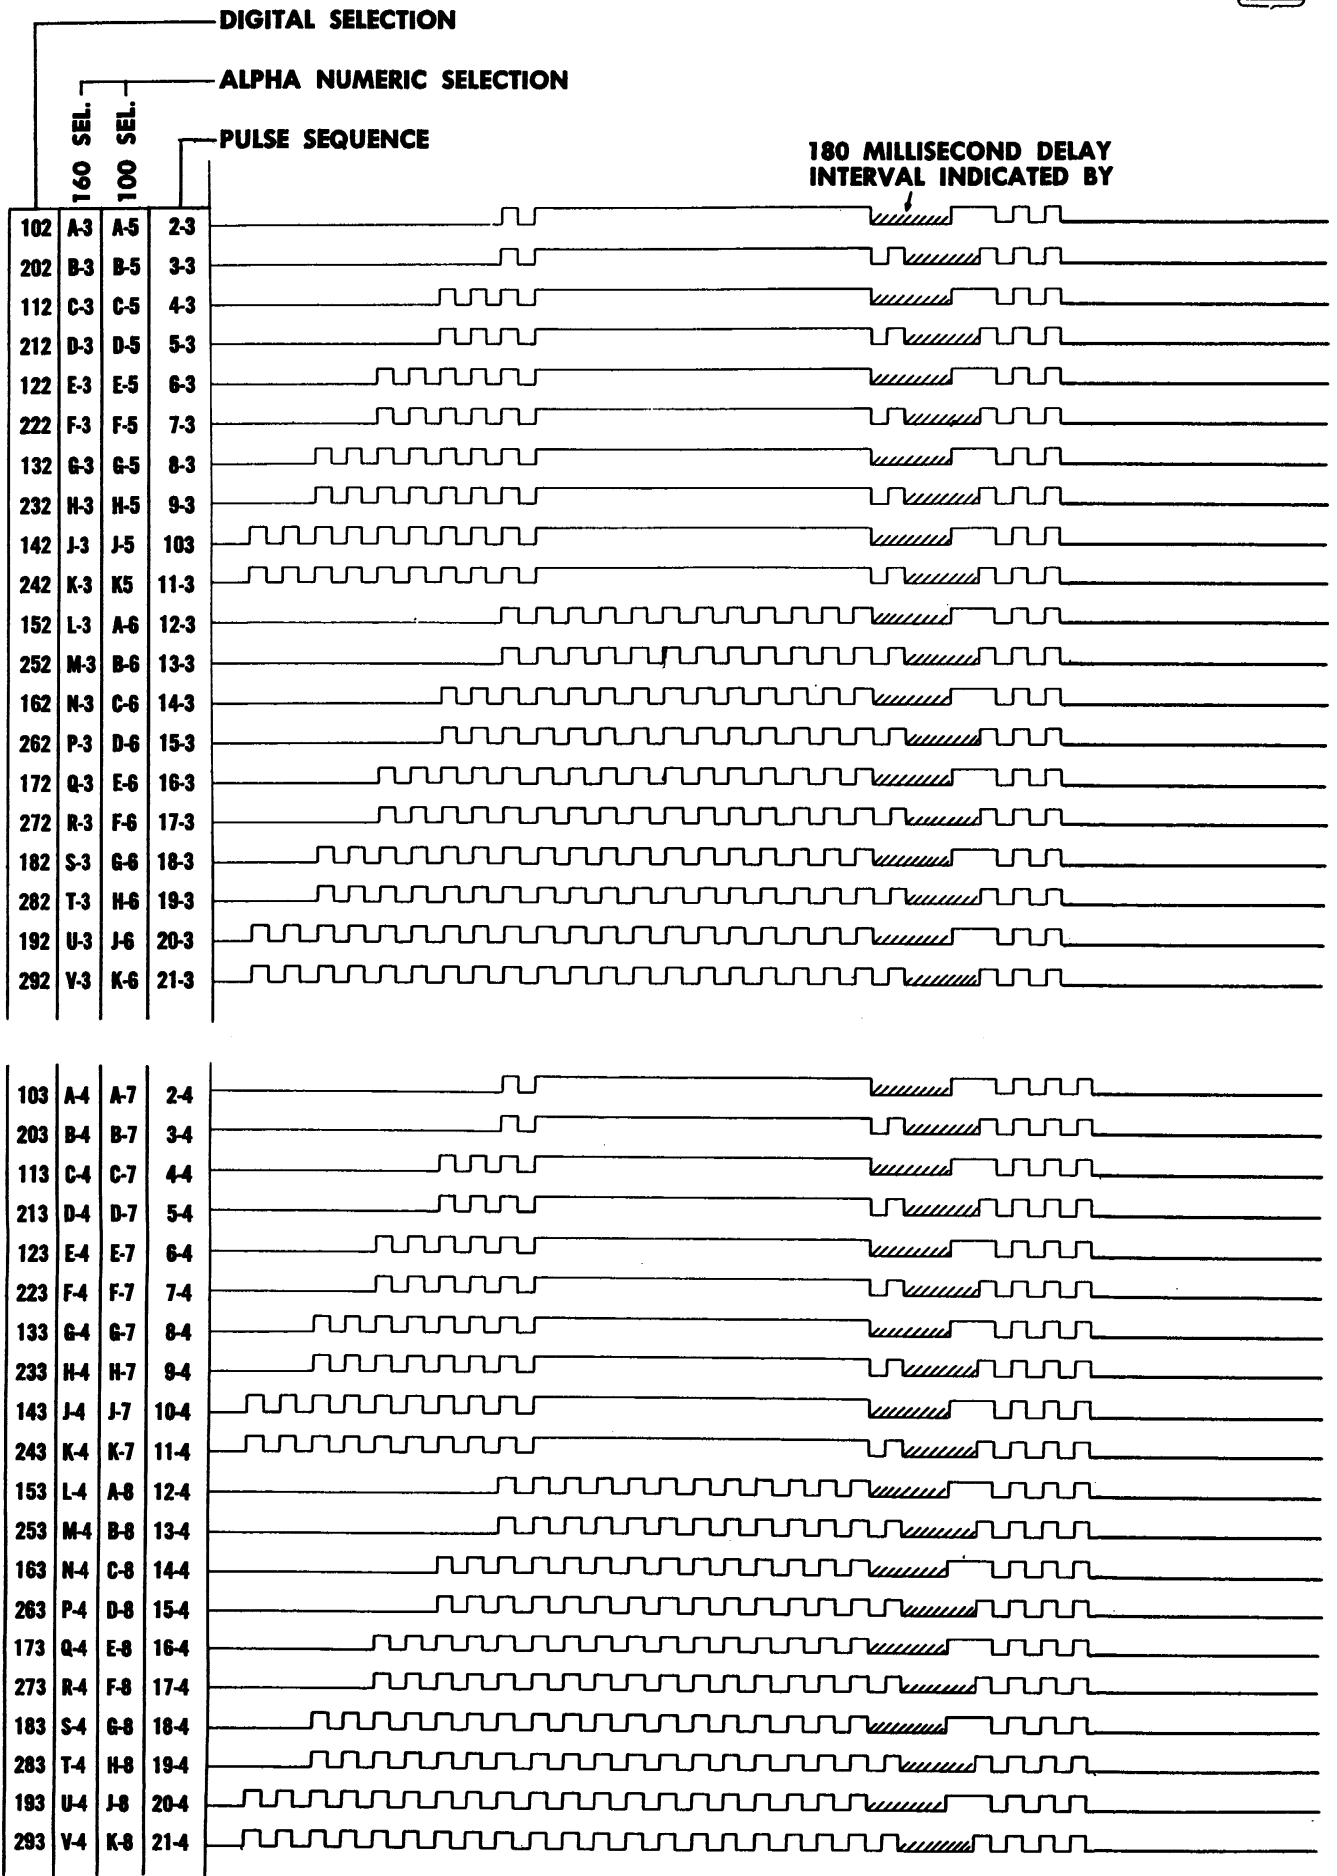

DIGITAL/ALPHA NUMERIC WALL BOX, PHONO REFERENCE CHART
 (Started with Model 461 – 100 Selection Phono)

DIGITAL WALL BOX MODELS 506-507
100 SELECTION OPERATION

WALL BOX
PHONO

100 200	A1 B1	110 210	C1 D1	120 220	E1 F1	130 230	G1 H1
140 240	J1 K1	150 250	A2 B2	160 260	C2 D2	170 270	E2 F2
180 280	G2 H2	190 290	J2 K2	101 201	A3 B3	111 211	C3 D3
121 221	E3 F3	131 231	G3 H3	141 241	J3 K3	151 251	A4 B4
161 261	C4 D4	171 271	E4 F4	181 281	G4 H4	191 291	J4 K4
102 202	A5 B5	112 212	C5 D5	122 222	E5 F5	132 232	G5 H5
TURN KNOB TO VIEW PROGRAM		142 242	J5 K5	152 252	A6 B6	162 262	C6 D6

1ST. VIEWING PROGRAM SECTION

172 272	E6 F6	182 282	G6 H6	192 292	J6 K6	103 203	A7 B7
113 213	C7 D7	123 223	E7 F7	133 233	G7 H7	143 243	J7 K7
153 253	A8 B8	163 263	C8 D8	173 273	E8 F8	183 283	G8 H8
193 293	J8 K8	104 204	A9 B9	114 214	C9 D9	124 224	E9 F9
134 234	G9 H9	144 244	J9 K9	154 254	A0 B0	164 264	C0 D0
174 274	E0 F0	184 284	G0 H0	194 294	J0 K0	100 SELECTIONS FOR YOUR ENTERTAINMENT	
TURN KNOB TO VIEW PROGRAM		100 SELECTIONS FOR YOUR ENTERTAINMENT		100 SELECTIONS FOR YOUR ENTERTAINMENT		TURN KNOB TO VIEW PROGRAM	

2ND. VIEWING PROGRAM SECTION

WALL BOX PULSE TRAIN SEQUENCE

WALL BOX PULSE TRAIN SEQUENCE

WALL BOX PULSE TRAIN SEQUENCE

WALL BOX PULSE TRAIN SEQUENCE